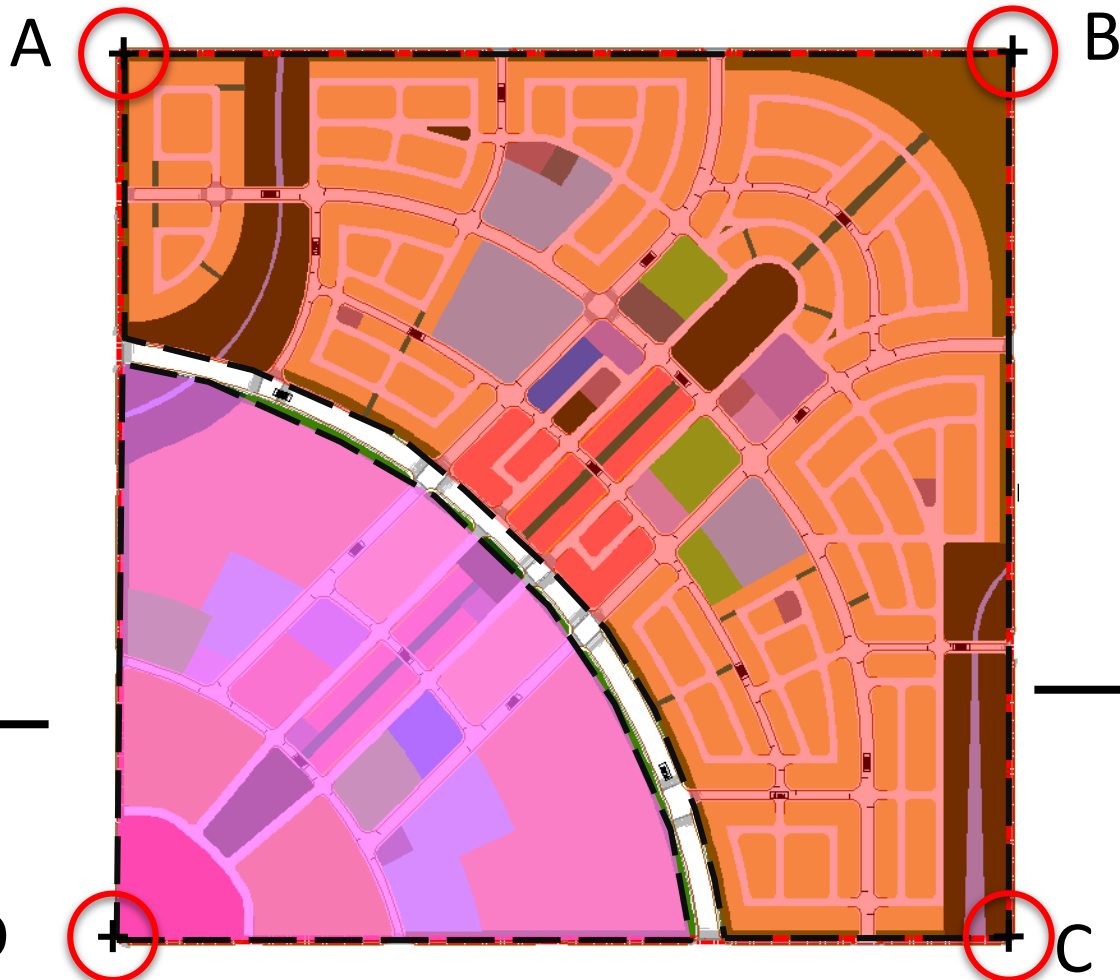

• Quartier N°06

Coordonnées géographiques :

A : X=488683.0965 Y=3956549.3339

B : X=489683.0965 Y=3956551.2635

C : X=489685.0878 Y=3955551.0362

D : X=488681.6138 Y=3955551.7099

Légende :

	Résidence individuelle		Commerce
	Résidence collective		Affaire
	Usage mixte		Parcs – espace vert
	Equipements éducatifs		Equipements sportifs
			Parcs de stationnements

Quartier 06
unité de
voisinage 01

quartier 6	Nombre total de logements	Nombre d'habitants	Surface (m ²)	Nombre d'étages
Résidence individuelle	792	3 960	240m ² 450m ² 650m ²	R+1
Résidence collective	0	0	-	R+7/R+4/R+3/ R+11
Usage Mixte (Résidence + commerces)	0	0		R+11
Equipement public quartier 6	Nombre total	Nombre D'étages		
Administration	3	R+1/R+2/R+3		
Education	4	R+1		
Culture	2	R+1 / R+2		
Sport	4	RDC/R+1/ R+2		
Santé	2	R+1		
Service sociaux	2	R+2		
Communications (parking)	6	-		
Commerce / affaire quartier 6	Nombre total	Nombre D'étages		
Rue spécialisées	6	R+6		

Quartier 06
unité de
voisinage 02

quartier 6	Nombre total de logements	Nombre d'habitants	Surface (m ²)	Nombre d'étages
Résidence individuelle	0	0	240m ² 450m ² 650m ²	R+1
Résidence collective	1 755	8 775	-	R+7/R+4/R+3/ R+11
Usage Mixte (Résidence + commerces)	415	2 075		R+11
Equipement public quartier 6	Nombre total	Nombre D'étages		
Administration	3	R+1/R+2/R+3		
Education	5	R+1		
Culture	1	R+1 / R+2		
Sport	2	RDC/R+1/ R+2		
Santé	1	R+1		
Service sociaux	1	R+2		
Communications (parking)	2	-		
Commerce / affaire quartier 6	Nombre total	Nombre D'étages		
Rue spécialisées	2	R+6		

• Quartier N°06

Coordonnées géographiques :

A : X=488683.0965 Y=3956549.3339

B : X=489683.0965 Y=3956551.2635

C : X=489685.0878 Y=3955551.0362

D : X=488681.6138 Y=3955551.7099

Unité de
voisinage
n°02

Unité de
voisinage
n°01