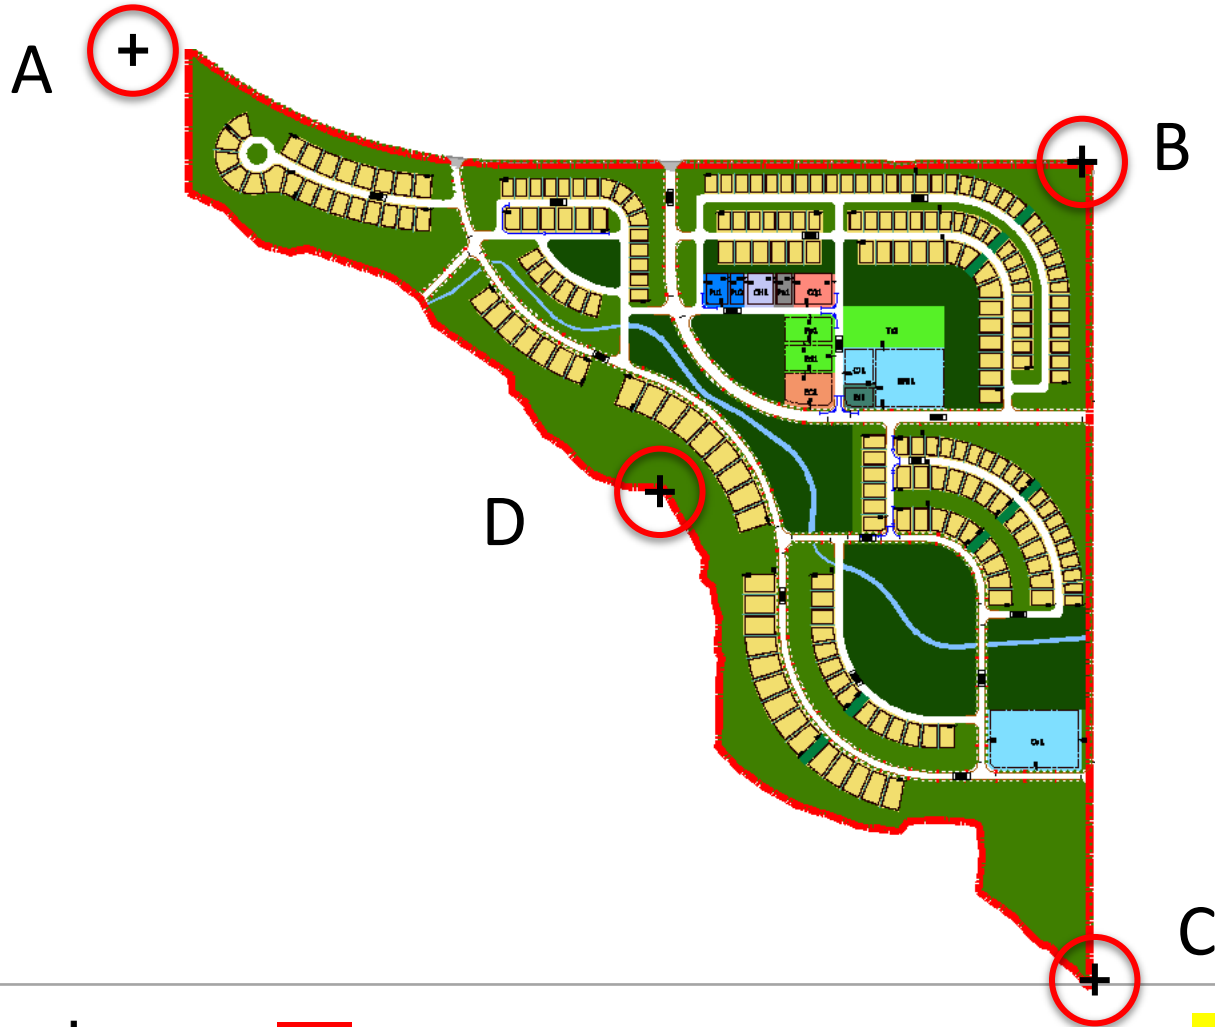

• Quartier N°08

Coordonnées géographiques :

A : X=482290.9862 Y=3955490.3000

B : X=483368.9835 Y=3955351.0854

C : X=483368.9834 Y=3954364.8317

D : X=482855.9764 Y=3954964.8442

Légende :

- Commerce
- Affaire
- Parcs – espace vert
- Equipements sportifs
- Parcs de stationnements

- Résidence individuelle
- Résidence collective
- Equipements éducatifs
- Hôtels
- Equipements de santé

Quartier 08

unité de voisinage 01

quartier 8	Nombre total de logements	Nombre d'habitants	Surface (m²)	Nombre d étage
Résidence individuelle	227	1 135	1000m ² - 450m ² - 650m ²	R+2

Equipement public V8	Nombre total	Nombre d étage
Administration	3	R+1
Education	4	R+1
Culture	1	R+2
Sport	3	RDC/ R+2
Santé	1	R+1
Communications	1	-

Commerce / affaire V8	Nombre total	Nombre d étage
Commerce de quartier	1	R+3